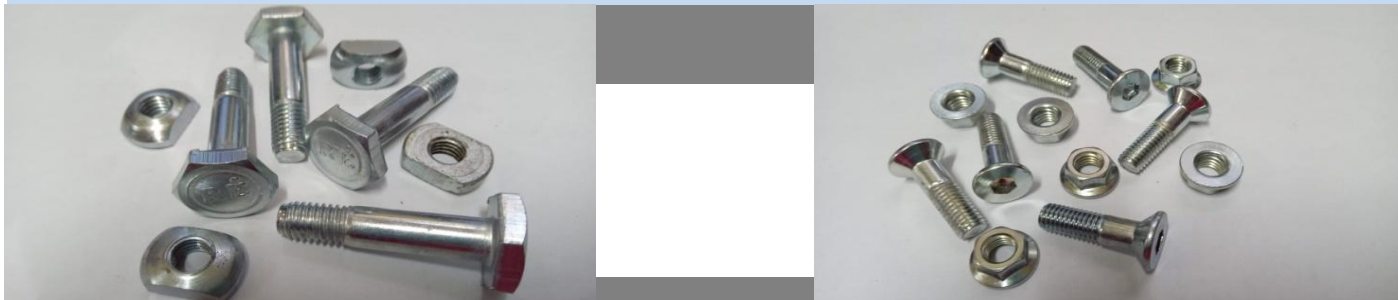

PORCAS

Código

Descrição

- 12001 PORCA AMORTECEDOR CEGA CROMADA M10x1,25 TITAN 125/150/YBR 125
- 12031 PORCA CAMPANA YAMAHA M13x1,00 CHAVE 22MM
- 12079 PORCA COLUNA DE DIREÇÃO C/CAPA NYLON TITAN 125/150
- 12008 PORCA PINHÃO DT 180
- 12021 PORCA PINHÃO TÉNÉRÉ 600/XT 600
- 11547 PORCA RODA TRASEIRA COM FLANGE BURGMAN 125
- 12002 PORCA PRISIONEIRO CABEÇOTE CEGA YAMAHA M8X1,25
- 12045 PORCA VOLANTE COM FLANGE VESPA CHAVE 14MM