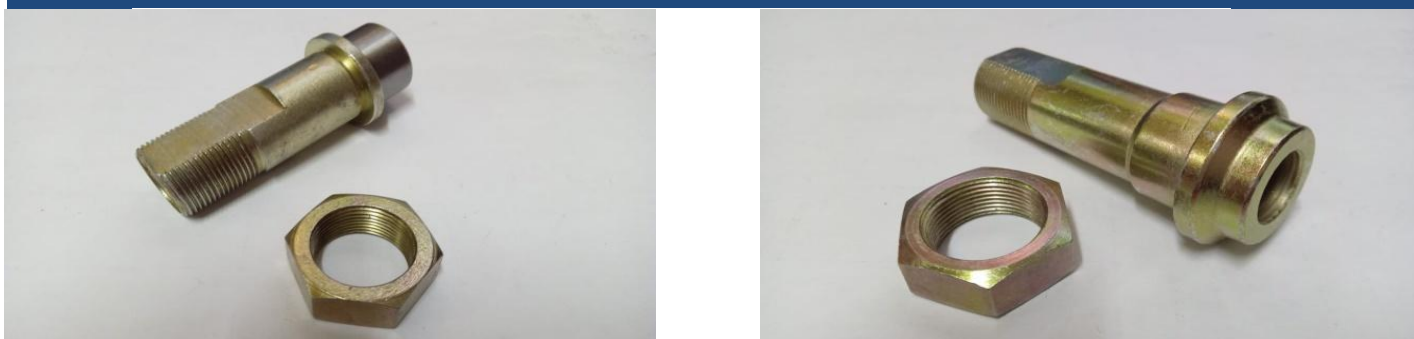

EIXO DA COROA COM PORCA

05505	EIXO DA COROA COM PORCA CRYPTON 100
05506	EIXO DA COROA COM PORCA APACHE 150
05504	EIXO DA COROA COM PORCA DREAM 100
05503	EIXO DA COROA COM PORCA RDZ
05501	EIXO DA COROA COM PORCA RX 125
05502	EIXO DA COROA COM PORCA HUNTER 100